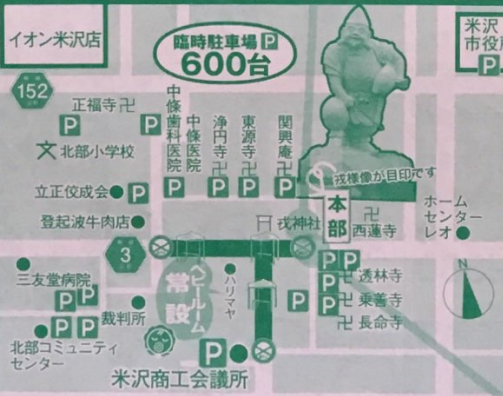

※お車でお越しの際は、Pマークの臨時駐車場をご利用ください
※自転車は手押してお入りください
※イベント時間は変更の場合があります

ま正佼成会まどい

午後2:00～ 嵐山駐車場

随時開催イベント

エコ本屋さん 戎神社前

絵本、コミックマンガ、文庫本、参考書など1冊を2冊と交換!
(週刊紙、雑誌はご換取ください。) 高くなり次第終了

山形大学ジャグリング

クイズに答えて
商品GET!

くわしくはHPをチェック

がんばろう東北
ドラマチック我市
平成29年度 実行委員会 事務局

〒992-0045 山形県米沢市中央3-8-35 主催 岡米沢桐町通り商店会 協力 社山形県トラック協会置賜支部
http://aramachi.yonezawa-shop.com/ 共催 米沢市・米沢商工会議所 米沢地区ハイヤー協議会
TEL: 090-5230-3030 山交バス株米沢営業所